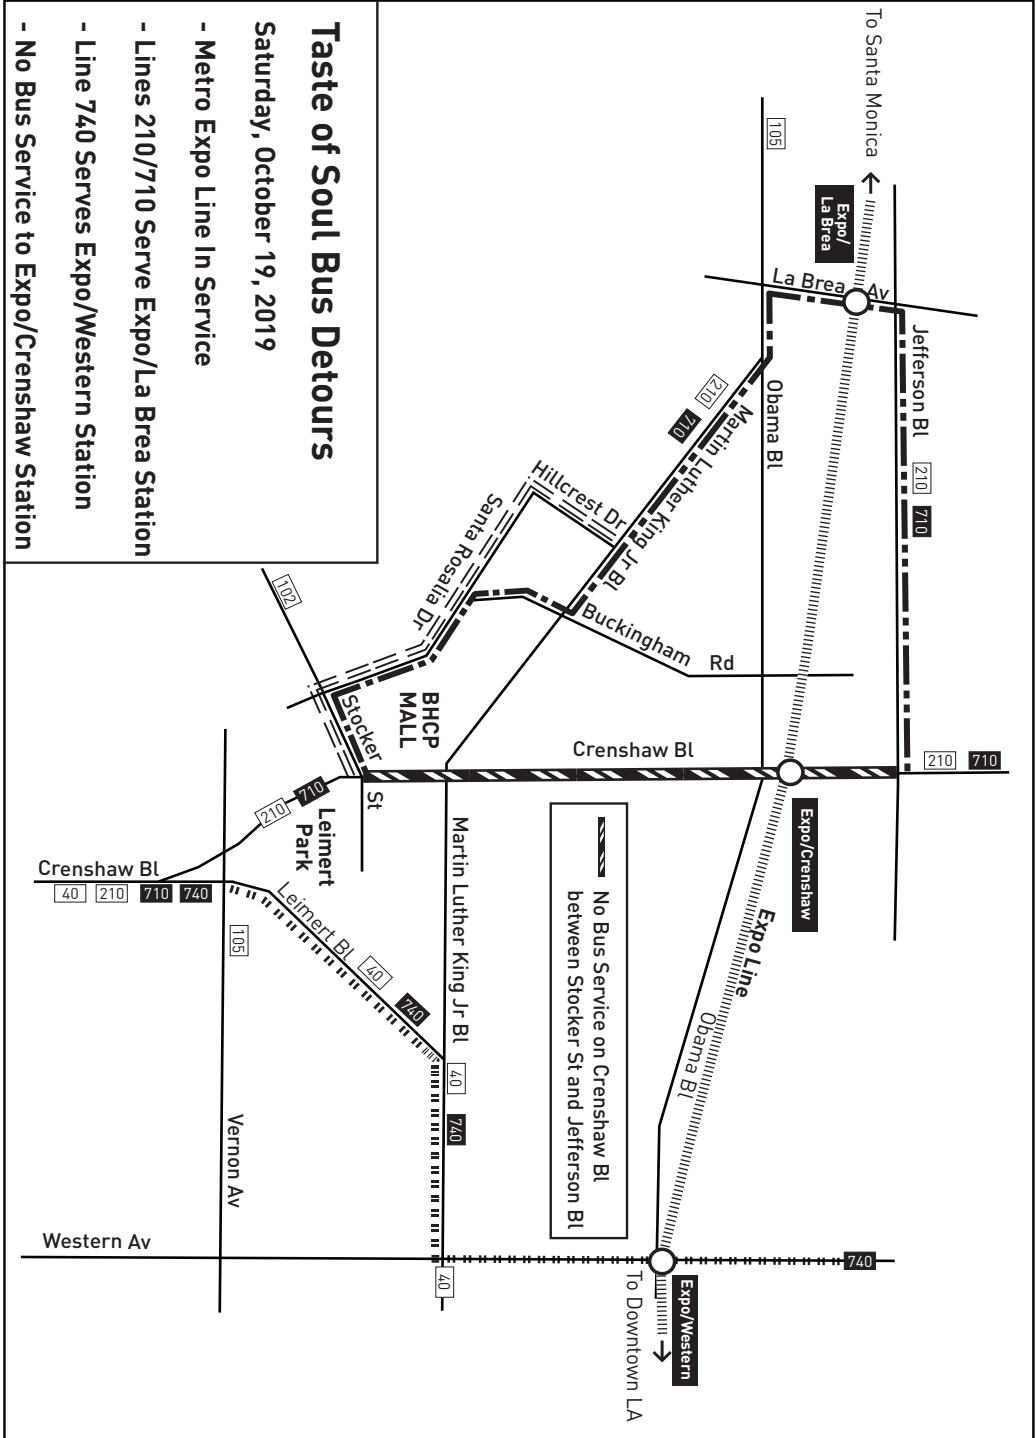

Effective Oct 19 2019

40/740

105

210/710

Rider Alert

Aviso al Pasajero

Taste of Soul Detours Saturday, October 19, 2019

Metro Expo Line will be in service.
Lines 210, 710 detour will connect to Expo/La Brea Station.
Line 740 connects to Expo/Western Station.

No Metro bus service to Expo/Crenshaw Station.

*La línea Metro Expo estará en servicio.
Las líneas 210/710 estarán en desvío y se conectará con la Estación Expo/La Brea.*

La línea 740 se conectará con la Estación Expo/Western

No habrá servicio de autobús a la Estación Expo/Crenshaw.

metro.net
323.GO.METRO

Travel Info
511

Wheelchair Hotline
800.621.7828

California Relay Service
711

Legend

- No Service on Crenshaw Bl Between Stocker St and Jefferson Bl
- Metro Rail Station
- Line 40/740 - detour via Leimert Bl between Vernon Av & ML King, Jr Bl
- Line 105 - detour via Stocker St and Santa Rosalia Dr between Crenshaw Bl & Hillcrest Dr
- Line 210/710 - detour via Stocker St, Santa Rosalia Dr, Buckingham Rd, ML King Jr, Rodeo Rd, La Brea Av and Jefferson Bl between Stocker St & Jefferson Bl
- BHCP Baldwin Hills Crenshaw Plaza Mall